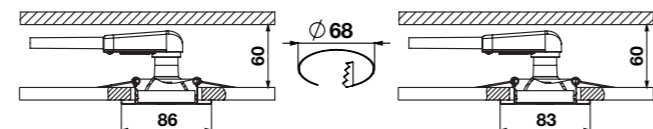

METALL - matt-nickel
inkl. 3W LED GU10 270lm
7213-032 · 3er-Set