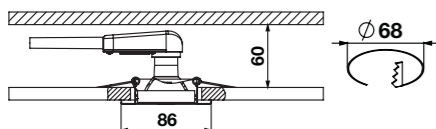

METALL - matt-nickel
inkl. 3W LED GU10 270lm
7213-032 · 3er-Set